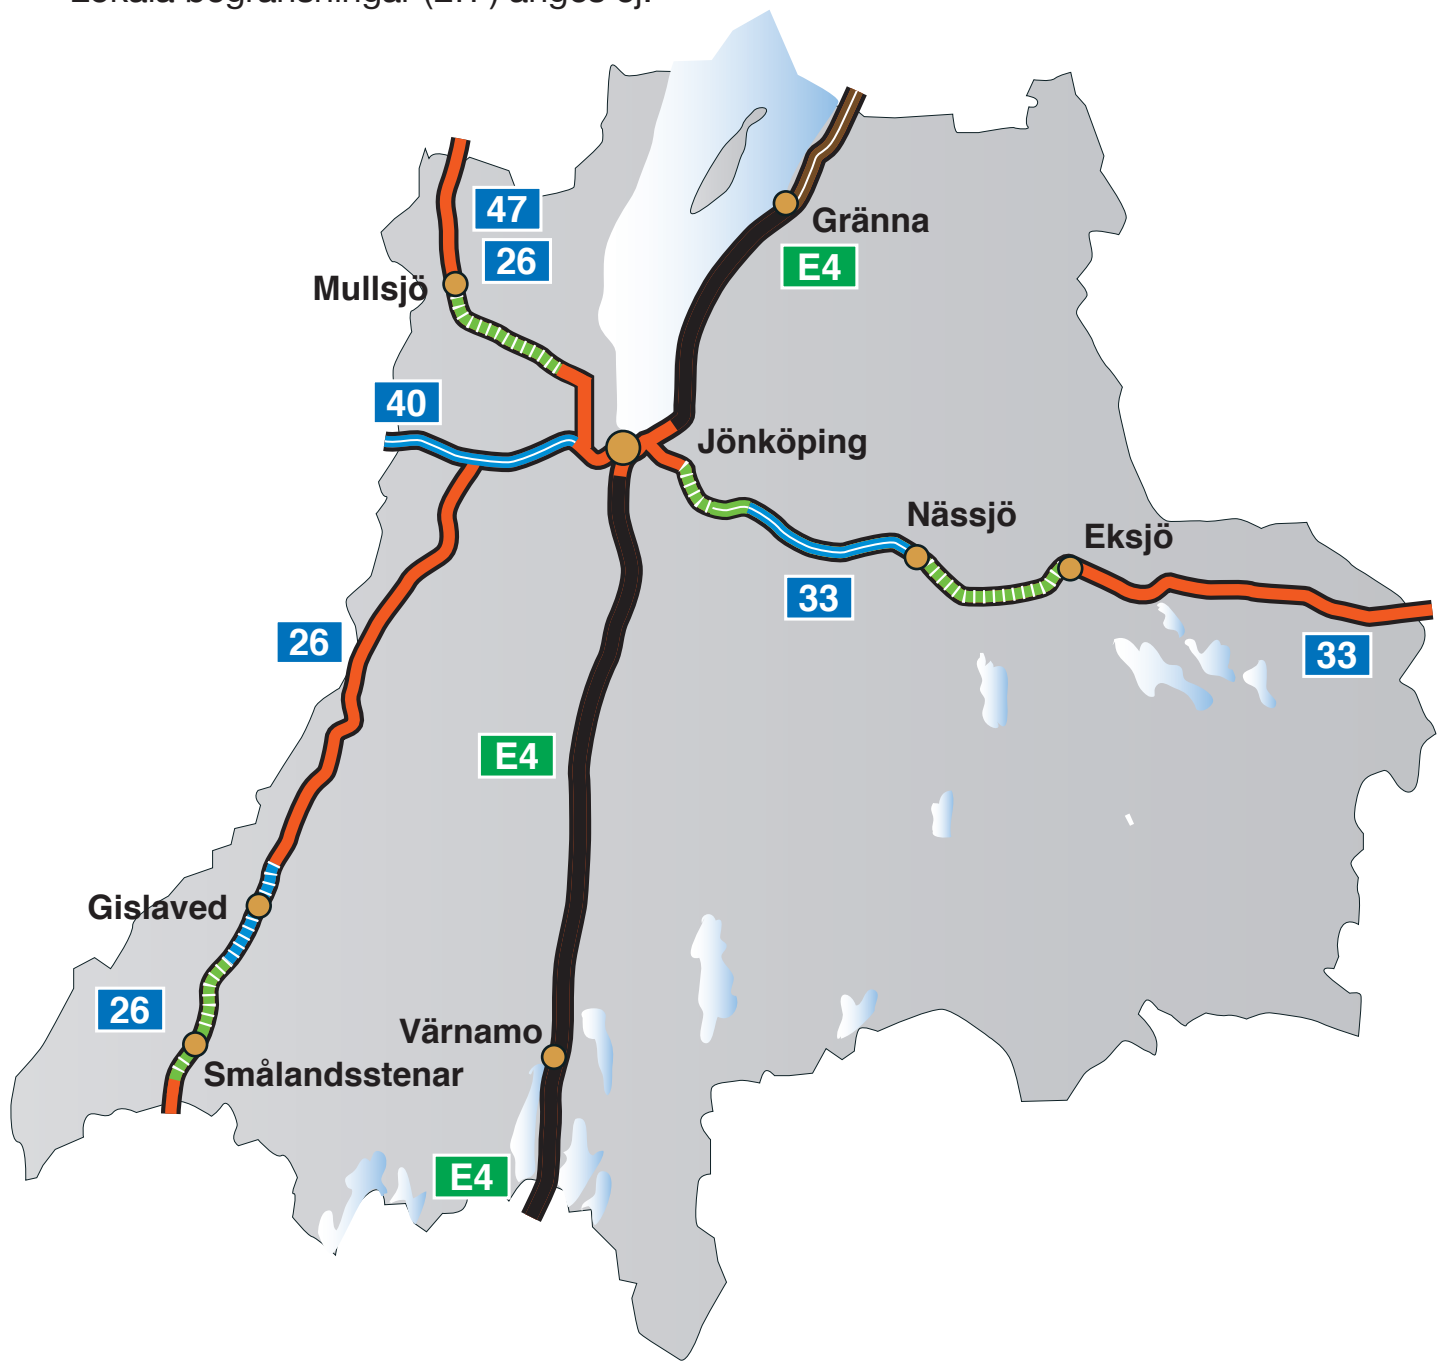

Nya hastighetsgränser på nationella vägar.

Lokala begränsningar (LTF) anges ej.

| | | | | |
|--|----------|------|--|-------|
| | 70 km/h | Höjd | | Sänkt |
| | 80 km/h | | | |
| | 90 km/h | | | |
| | 100 km/h | | | |
| | 110 km/h | | | |
| | 120 km/h | | | |

0 10 20 km